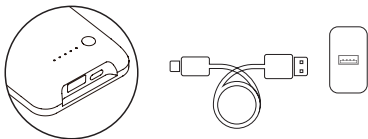

Die Powerbank aufladen:

Wir empfehlen, die Powerbank vor jedem Gebrauch vollständig aufzuladen. Um Ihre Powerbank aufzuladen, verwenden Sie eine der folgenden zwei Lademöglichkeiten:

Laden mit einem Netzteil mit USB-Anschluss.

Laden mit einem freien USB-Anschluss Ihres Computers