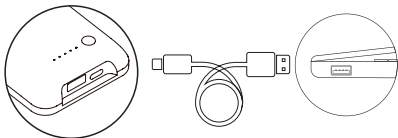

Sicherheitshinweise

- Laden Sie die Powerbank vor dem ersten Gebrauch vollständig auf.
- Verwenden Sie das mitgelieferte Kabel, um die Powerbank aufzuladen.
- Um die Haltbarkeit der Batterie bei unregelmäßigem Gebrauch zu gewährleisten, laden und entladen Sie die Powerbank alle drei Monate.
- Unbeaufsichtigtes Laden, Kurzschlüsse oder mechanische Beschädigungen können zu Überhitzung und Feuer führen.
- Tauchen Sie das Gerät nicht in Wasser oder andere Flüssigkeiten.
- Behandeln Sie das Produkt vorsichtig. Stöße, Vibrationen oder Stürze aus geringer Höhe können das Produkt beschädigen.