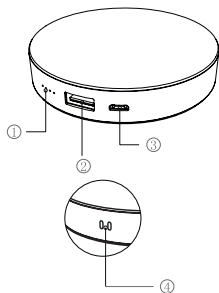

Vielen Dank, dass Sie sich für die XLayer Powerbank Plus Fashion 6.000 mAh entschieden haben. Diese Powerbank kann für nahezu alle elektronischen Geräte, wie z.B. iPhone, iPad oder andere Smartphones genutzt werden.

Lieferumfang

- 1 Powerbank, 1 USB- auf Micro-USB-Kabel, 1 Schlüsselband,
- 1 Gebrauchsanweisung

- (1) Ladestandsanzeige
- (2) USB-Output (5V/2.0A)
- (3) Micro-USB-Input (5V/2.0A)
- (4) Öse für Schlüsselband

LED Anzeigen

○ Batteriekapazität ist niedrig,
○ weniger als 25% verbleibend.

● Batteriekapazität ist gut,
● weniger als 75% verbleibend.

○ Batteriekapazität ist mittel,
● weniger als 50% verbleibend.

● Batteriekapazität ist ausreichend,
● mehr als 75% verbleibend.