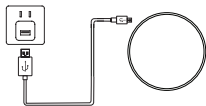

Produkt Spezifikationen

Batterietyp:	Lithium Polymer
Kapazität:	22.2 Wh (3.7V/6.000 mAh)
Micro-USB-Input:	5V/2.0A
USB-Output :	5V/2.0A
Abmessungen:	88 x 88 x 16 mm
Gewicht:	152 g

Kompatibilität

Die Powerbank ist kompatibel mit **allen** Smartphones, Tablets und **allen** anderen USB-fähigen Geräten mit einem 5V-Ladeinput. Um Ihre Geräte mit der Powerbank aufzuladen, stecken Sie hierzu das Ladekabel in den USB-Ausgang. Das mitgelieferte Kabel kann mit **allen** mobilen Geräten verwendet werden, die über einen Micro-USB-Eingang verfügen. Für andere Geräte verwenden Sie bitte das vom Hersteller mitgelieferte Kabel. Nach Beenden des Ladevorgangs das Ladekabel aus dem mobilen Gerät ziehen. Nach wenigen Sekunden wird die Powerbank automatisch deaktiviert.

So laden Sie die Powerbank auf

Wir empfehlen die Powerbank vor jeder Nutzung komplett aufzuladen. Um Ihre Powerbank zu laden, nutzen Sie bitte eine der folgenden zwei Varianten:

1. Laden mit einem Netzteil mit USB-Anschluss:

Schließen Sie die Powerbank über den USB-Port, mit dem mitgelieferten USB- auf Micro-USB-Kabel, an das Netzteil an.