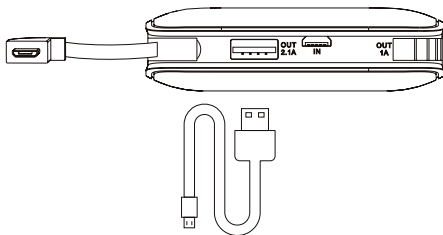

## Kompatibilität

Die Powerbank ist kompatibel mit **allen** Smartphones, Tablets und anderen USB-betriebenen Geräten mit einem 5V-Ladeinput. Um Ihre Geräte mit der Powerbank aufzuladen, verwenden Sie hierzu das integrierte Ladekabel. Das integrierte Kabel kann mit **allen** mobilen Geräten verwendet werden, die über einen Micro-USB-Eingang, sowie einen Lightning-Anschluss verfügen. Für andere Geräte verwenden Sie bitte das vom Hersteller mitgelieferte Kabel. Nach Beenden des Ladevorgangs das Ladekabel aus dem mobilen Gerät ziehen. Nach wenigen Sekunden wird die Powerbank automatisch deaktiviert.

## Product Specification

Battery type:	Lithium Ion
Capacity:	46.8 Wh (3.6V/13.000 mAh)
Micro-USB Input:	5V/1.0A
Micro-USB Output:	5V/1.0A
USB Output:	5V/2.1A
Power Display:	4 LED indicators show power level
Size:	125 x 79 x 22 mm
Weight:	300 g