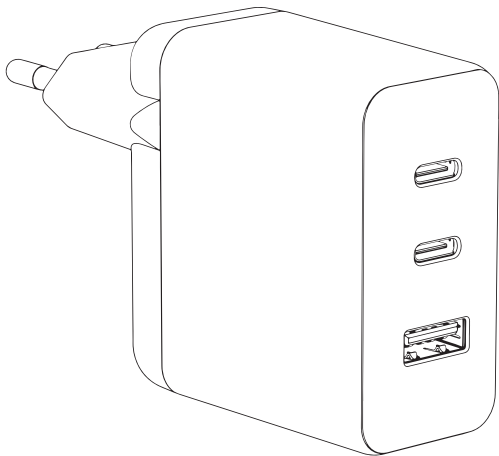

Gebrauchsanweisung

XLayer Universal Powercharger 65W

Vielen Dank, dass Sie sich für ein Produkt von XLayer entschieden haben. Lösen Sie mit dem XLayer Universal Powercharger 65W alle Ladeprobleme und laden Sie bis zu drei Geräte gleichzeitig.

Lieferumfang

1 Universal Powercharger 65W, 1 Gebrauchsanweisung

(1) Netzstecker

(3) USB Typ A-Output 60W

(2) USB Typ C-Output 65W PD

Produkt-Spezifikationen

AC-Input:	110V ~ 240V, 50Hz/60Hz, 0.5A
USB Typ C-Output (1):	5V/3.0A , 9V/3.0A, 12V/3.0A, 15V/3.0A, 20V/3.25A (65W Max)
USB Typ C-Output (2):	5V/3.0A , 9V/3.0A, 12V/3.0A, 15V/3.0A, 20V/3.25A (65W Max)
USB Typ A-Output:	4,5V/5A, 5V/4,5A, 9V/3A, 12V/3A, 20V/3A (60W Max)
Output kombiniert USB Typ C1 & USB Typ C2:	45W + 20W (65W Max)
Output kombiniert USB Typ C1 & USB Typ A:	45W + 20W (65W Max)

Output kombiniert USB Typ

C2 & USB Typ A: 45W + 20W (65W Max)

Output kombiniert alle: 45W + 15W (60W Max)

Abmessungen: 95 x 60 x 35 mm

Gewicht: 126 g

Anleitung

1. Stecken Sie das Ladegerät in die Steckdose.