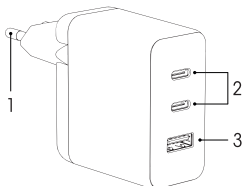

Vielen Dank, dass Sie sich für ein Produkt von XLayer entschieden haben. Lösen Sie mit dem XLayer Universal Powercharger 65W alle Ladeprobleme und laden Sie bis zu drei Geräte gleichzeitig.

Lieferumfang

1 Universal Powercharger 65W, 1 Gebrauchsanweisung

(1) Netzstecker

(3) USB Typ A-Output 60W

(2) USB Typ C-Output 65W PD

Produkt-Spezifikationen

AC-Input:	110V ~ 240V, 50Hz/60Hz, 0.5A
USB Typ C-Output (1):	5V/3.0A , 9V/3.0A, 12V/3.0A, 15V/3.0A, 20V/3.25A (65W Max)
USB Typ C-Output (2):	5V/3.0A , 9V/3.0A, 12V/3.0A, 15V/3.0A, 20V/3.25A (65W Max)
USB Typ A-Output:	4,5V/5A, 5V/4,5A, 9V/3A, 12V/3A, 20V/3A (60W Max)
Output kombiniert USB Typ C1 & USB Typ C2:	45W + 20W (65W Max)
Output kombiniert USB Typ C1 & USB Typ A:	45W + 20W (65W Max)