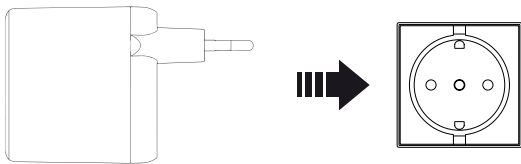

Output kombiniert USB Typ

C2 & USB Typ A: 45W + 20W (65W Max)

Output kombiniert alle: 45W + 15W (60W Max)

Abmessungen: 95 x 60 x 35 mm

Gewicht: 126 g

Anleitung

1. Stecken Sie das Ladegerät in die Steckdose.