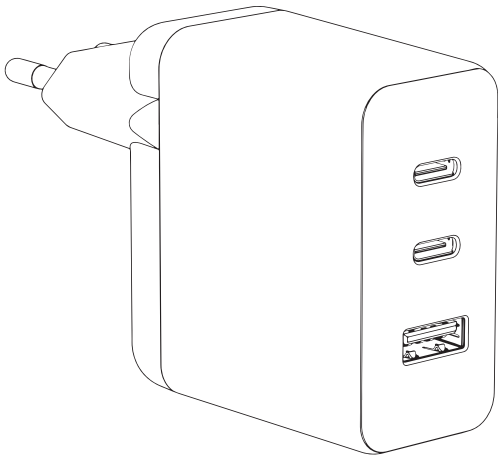

User Guide

XLayer Universal Powercharger 65W