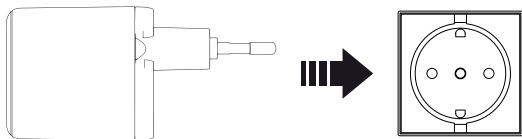

Anleitung

1. Stecken Sie das Ladegerät in die Steckdose.