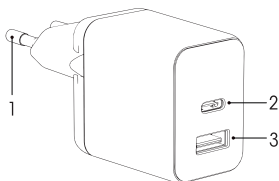

Gebrauchsanweisung

XLayer Universal Powercharger 38W

Vielen Dank, dass Sie sich für ein Produkt von XLayer entschieden haben. Lösen Sie mit dem XLayer Universal Powercharger 38W alle Ladeprobleme und laden Sie bis zu zwei Geräte gleichzeitig.

Lieferumfang

1 Universal Powercharger 38W, 1 Gebrauchsanweisung

(1) Netzstecker

(3) USB Typ A-Output QC 18W

(2) USB Typ C-Output 30W PD

Produkt-Spezifikationen

AC-Input:	110V ~ 240V, 50Hz/60Hz, 0.5A
USB Typ C-Output:	5V/3.0A , 9V/2.2A, 12V/1.5A (30W Max)
USB Typ A-Output:	5V/3.0A , 9V/2.0A, 12V/1.5A (18W Max)
Output kombiniert USB Typ C & USB Typ A:	20W + 18W (38W Max)
Abmessungen:	87 x 43 x 36 mm
Gewicht:	105 g