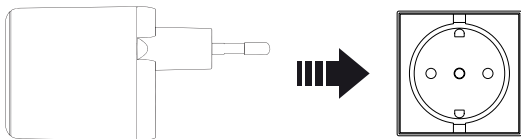

Anleitung

1. Stecken Sie das Ladegerät in die Steckdose.