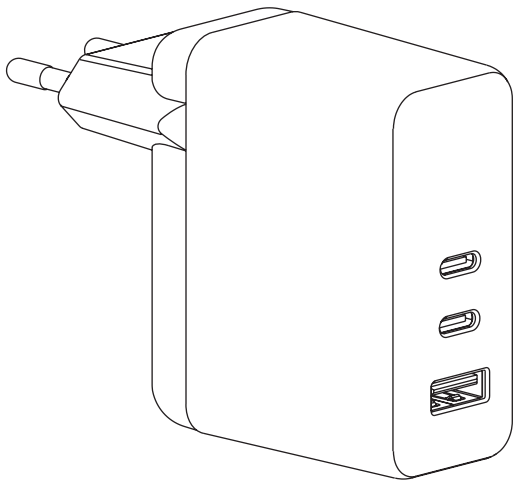

# Gebrauchsanweisung

XLayer Universal Powercharger 140W

Vielen Dank, dass Sie sich für ein Produkt von XLayer entschieden haben. Lösen Sie mit dem XLayer Universal Powercharger 140W alle Ladeprobleme und laden Sie nicht nur blitzschnell, sondern auch gleichzeitig bis zu drei Geräte.

## Lieferumfang

1 Universal Powercharger 140W, 1 Gebrauchsanweisung

- (1) Netzstecker  
(2) USB Typ C-Output 140W PD  
(3) USB Typ A-Output 20W

## Produkt-Spezifikationen

AC-Input:	110V ~ 240V, 50Hz/60Hz, 2.5A
USB Typ C-Output (1):	5V/3.0A, 9V/3.0A, 12V/3.0A, 15V/3.0A, 20V/5.0A, 28V/5.0A (140W Max)
USB Typ C-Output (2):	5V/3.0A, 9V/3.0A, 12V/3.0A, 15V/3.0A, 20V/5.0A, 28V/5.0A (140W Max)
USB Typ A-Output:	4.5V/4.44A, 5V/4A, 9V/2A, 12V/1.5A, 20V/1A (20W Max)
Output kombiniert USB Typ C1 & USB Typ C2:	70W + 70W (140W Max)
Output kombiniert USB Typ C1 & USB Typ A:	120W + 20W (140W Max)

Output kombiniert USB Typ

C2 & USB Typ A: 120W + 20W (140W Max)

Output kombiniert alle: 60W + 60W + 20W (140W Max)

Abmessungen: 120 x 34 x 75 mm

Gewicht: 273 g