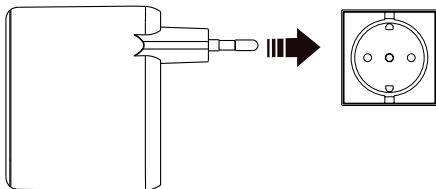

Output kombiniert USB Typ

C2 & USB Typ A: 120W + 20W (140W Max)

Output kombiniert alle: 60W + 60W + 20W (140W Max)

Abmessungen: 120 x 34 x 75 mm

Gewicht: 273 g

Anleitung

1. Stecken Sie den Powercharger in die Steckdose.