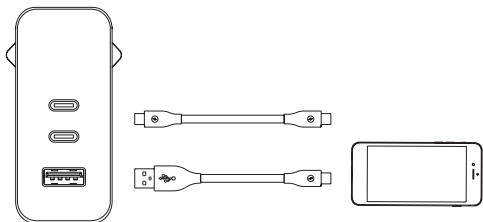

Output kombiniert USB Typ

C2 & USB Typ A: 120W + 20W (140W Max)

Output kombiniert alle: 60W + 60W + 20W (140W Max)

Abmessungen: 120 x 34 x 75 mm

Gewicht: 273 g

## Anleitung

1. Stecken Sie den Powercharger in die Steckdose.

2. Verbinden Sie Ihr mobiles Endgerät über ein entsprechendes Kabel (nicht im Lieferumfang enthalten) mit dem Powercharger. Der Ladevorgang startet automatisch.