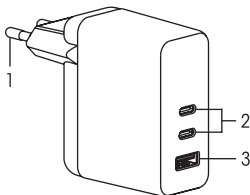

## Lieferumfang

1 Universal Powercharger 140W, 1 Gebrauchsanweisung

- (1) Netzstecker  
(2) USB Typ C-Output 140W PD  
(3) USB Typ A-Output 20W

## Produkt-Spezifikationen

AC-Input:	110V ~ 240V, 50Hz/60Hz, 2.5A
USB Typ C-Output (1):	5V/3.0A, 9V/3.0A, 12V/3.0A, 15V/3.0A, 20V/5.0A, 28V/5.0A (140W Max)
USB Typ C-Output (2):	5V/3.0A, 9V/3.0A, 12V/3.0A, 15V/3.0A, 20V/5.0A, 28V/5.0A (140W Max)
USB Typ A-Output:	4.5V/4.44A, 5V/4A, 9V/2A, 12V/1.5A, 20V/1A (20W Max)
Output kombiniert USB Typ C1 & USB Typ C2:	70W + 70W (140W Max)
Output kombiniert USB Typ C1 & USB Typ A:	120W + 20W (140W Max)

Output kombiniert USB Typ

C2 & USB Typ A: 120W + 20W (140W Max)

Output kombiniert alle: 60W + 60W + 20W (140W Max)

Abmessungen: 120 x 34 x 75 mm

Gewicht: 273 g