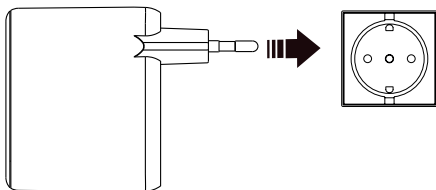

Output kombiniert USB Typ

C2 & USB Typ A: 120W + 20W (140W Max)

Output kombiniert alle: 60W + 60W + 20W (140W Max)

Abmessungen: 120 x 34 x 75 mm

Gewicht: 273 g

Anleitung

1. Stecken Sie den Powercharger in die Steckdose.