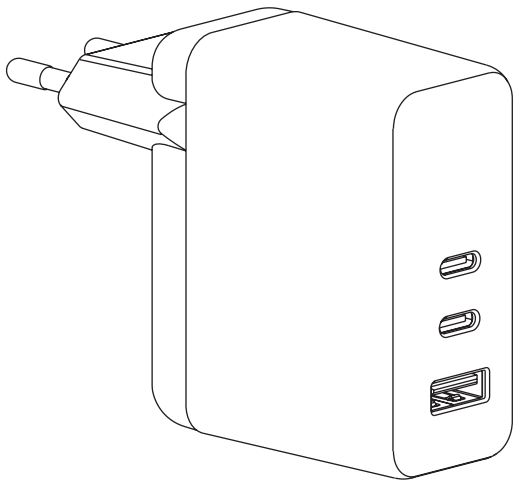

User Guide

XLayer Universal Powercharger 140W