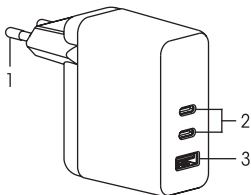

Lieferumfang

1 Universal Powercharger 140W, 1 Gebrauchsanweisung

(1) Netzstecker

(3) USB Typ A-Output 20W

(2) USB Typ C-Output 140W PD

Produkt-Spezifikationen

AC-Input:	110V ~ 240V, 50Hz/60Hz, 2.5A
USB Typ C-Output (1):	5V/3.0A, 9V/3.0A, 12V/3.0A, 15V/3.0A, 20V/5.0A, 28V/5.0A (140W Max)
USB Typ C-Output (2):	5V/3.0A, 9V/3.0A, 12V/3.0A, 15V/3.0A, 20V/5.0A, 28V/5.0A (140W Max)
USB Typ A-Output:	4.5V/4.44A, 5V/4A, 9V/2A, 12V/1.5A, 20V/1A (20W Max)
Output kombiniert USB Typ C1 & USB Typ C2:	70W + 70W (140W Max)
Output kombiniert USB Typ C1 & USB Typ A:	120W + 20W (140W Max)

Output kombiniert USB Typ

C2 & USB Typ A: 120W + 20W (140W Max)

Output kombiniert alle: 60W + 60W + 20W (140W Max)

Abmessungen: 120 x 34 x 75 mm

Gewicht: 273 g

Anleitung

1. Stecken Sie den Powercharger in die Steckdose.