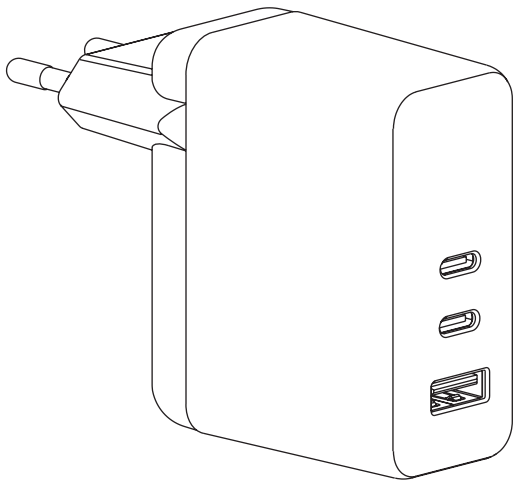

Gebrauchsanweisung

XLayer Universal Powercharger 140W

Vielen Dank, dass Sie sich für ein Produkt von XLayer entschieden haben. Lösen Sie mit dem XLayer Universal Powercharger 140W alle Ladeprobleme und laden Sie nicht nur blitzschnell, sondern auch gleichzeitig bis zu drei Geräte.

Lieferumfang

1 Universal Powercharger 140W, 1 Gebrauchsanweisung

(1) Netzstecker

(3) USB Typ A-Output 20W

(2) USB Typ C-Output 140W PD

Produkt-Spezifikationen

AC-Input:	110V ~ 240V, 50Hz/60Hz, 2.5A
USB Typ C-Output (1):	5V/3.0A, 9V/3.0A, 12V/3.0A, 15V/3.0A, 20V/5.0A, 28V/5.0A (140W Max)
USB Typ C-Output (2):	5V/3.0A, 9V/3.0A, 12V/3.0A, 15V/3.0A, 20V/5.0A, 28V/5.0A (140W Max)
USB Typ A-Output:	4.5V/4.44A, 5V/4A, 9V/2A, 12V/1.5A, 20V/1A (20W Max)
Output kombiniert USB Typ C1 & USB Typ C2:	70W + 70W (140W Max)
Output kombiniert USB Typ C1 & USB Typ A:	120W + 20W (140W Max)

Output kombiniert USB Typ

C2 & USB Typ A: 120W + 20W (140W Max)

Output kombiniert alle: 60W + 60W + 20W (140W Max)

Abmessungen: 120 x 34 x 75 mm

Gewicht: 273 g

Anleitung

1. Stecken Sie den Powercharger in die Steckdose.