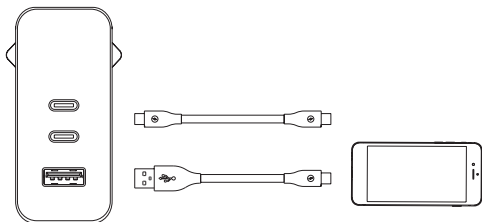

Lieferumfang

1 Universal Powercharger 140W, 1 Gebrauchsanweisung

(1) Netzstecker

(3) USB Typ A-Output 20W

(2) USB Typ C-Output 140W PD

Produkt-Spezifikationen

AC-Input:	110V ~ 240V, 50Hz/60Hz, 2.5A
USB Typ C-Output (1):	5V/3.0A, 9V/3.0A, 12V/3.0A, 15V/3.0A, 20V/5.0A, 28V/5.0A (140W Max)
USB Typ C-Output (2):	5V/3.0A, 9V/3.0A, 12V/3.0A, 15V/3.0A, 20V/5.0A, 28V/5.0A (140W Max)
USB Typ A-Output:	4.5V/4.44A, 5V/4A, 9V/2A, 12V/1.5A, 20V/1A (20W Max)
Output kombiniert USB Typ C1 & USB Typ C2:	70W + 70W (140W Max)
Output kombiniert USB Typ C1 & USB Typ A:	120W + 20W (140W Max)

Output kombiniert USB Typ

C2 & USB Typ A: 120W + 20W (140W Max)

Output kombiniert alle: 60W + 60W + 20W (140W Max)

Abmessungen: 120 x 34 x 75 mm

Gewicht: 273 g

Anleitung

1. Stecken Sie den Powercharger in die Steckdose.

2. Verbinden Sie Ihr mobiles Endgerät über ein entsprechendes Kabel (nicht im Lieferumfang enthalten) mit dem Powercharger. Der Ladevorgang startet automatisch.

Sicherheitshinweise

- Nur für den Innenbereich.
- Ein Umbau oder Verändern des Produktes beeinträchtigt die Produktsicherheit. Achtung: Verletzungsgefahr!
- Behandeln Sie das Produkt sorgfältig. Schläge, Erschütterungen oder Fallen aus bereits geringer Höhe können das Produkt beschädigen.
- Berühren Sie den Powercharger auf keinen Fall mit nassen Händen!
- Jeglicher Kontakt mit Feuchtigkeit muss vermieden werden!
- Bitte halten Sie das Gerät von Kindern fern.
- Öffnen Sie das Gerät niemals eigenmächtig. Führen Sie Reparaturen nie selbst aus!
- Bei Missachtung der Sicherheitshinweise wird keine Haftung übernommen, wenn daraus Personen- bzw. Sachschäden entstehen. Darüber hinaus erlischt sofort jeglicher Garantieanspruch.
- Technische Änderungen und Irrtümer vorbehalten.